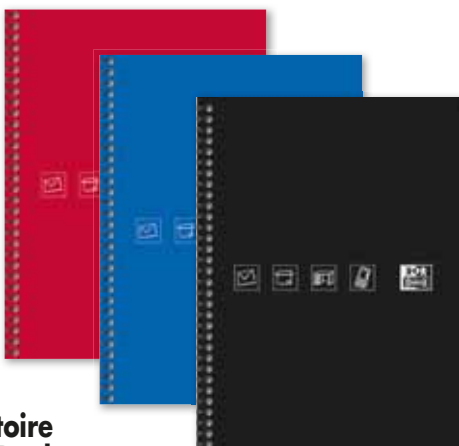

C Répertoire HomeBook

144 pages. Couverture carte rembourrée à spirale.

Touches alphabétiques plastifiées. Avec pochette de rangement en PVC.

Papier 90 g extra blanc Optik Paper®.

Coloris assortis : bleu, noir, rouge.

313776 14,8 x 21 cm (A5)