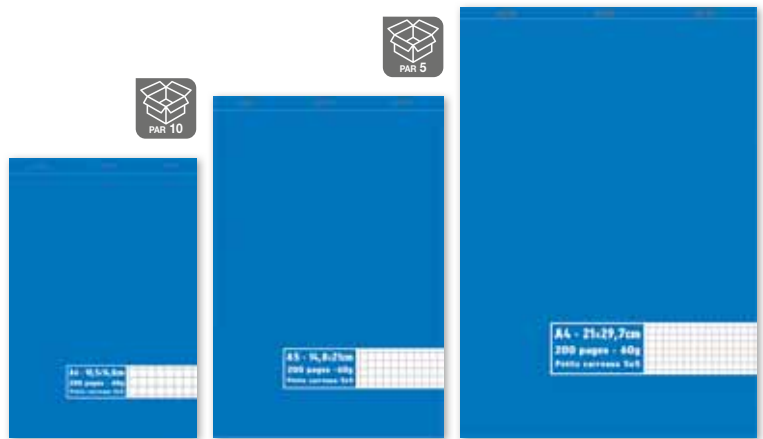

BLOCS 60 G

Quadrillé 5x5

A Bloc 60 g

Agrafé en tête.

200 pages détachables par micro perforation.
Bloc agrafé en-tête. Couverture souple en carte.
Dos cartonné rigide.

Format 10,5 x 14,8 cm (A6), 14,8 x 21 cm (A5), 21 x 29,7 cm (A4).

Papier 60 g, quadrillé 5x5.

423195 Format A6

423190 Format A5

423192 Format A4

BLOCS 70 G

Quadrillé 5x5

B Bloc 70 g

Agrafé en tête.

160 pages détachables par micro perforation.
Bloc agrafé en-tête. Couverture souple en carte.
Dos cartonné rigide.

Papier 70 g, quadrillé 5x5.

Format 10,5 x 14,8 cm (A6), 14,8 x 21 cm (A5),
21 x 29,7 cm (A4), 21 x 31,8 cm (A4+).

423220 Format A6

423217 Format A5

423215 Format A4

423213 Format A4+