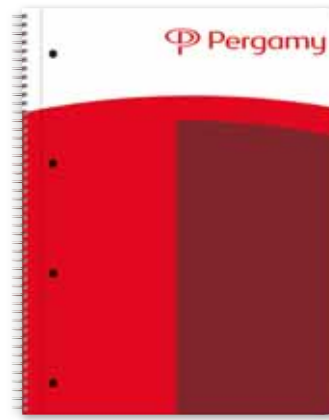

B Cahier carte rigide classique

160 pages perforées 4 trous. Couverture en carte rembourrée rigide. Reliure à spirale. Règure grise quadrillée 5x5. Papier 80 g extra blanc.
Coloris : rouge.
Format 21 x 29,7 cm (A4)
990615 Quadrillé

Pergamy
More in my day