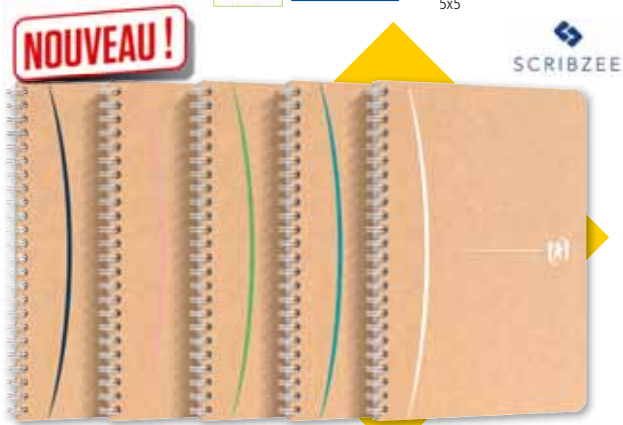

B Touareg

Papier 100% recyclé fabriqué à partir de fibres de récupération.

100 ou 180 pages. Couverture en carte Kraft 250 g souple fabriquée à partir de pâte à papier non blanchie au chlore. Règlure violette, quadrillée 5x5. Double spirale permettant une ouverture du cahier à 360°. Papier 90 g extra blanc. Coloris assortis : Vert Paon, Blanc Givre, Rose Quartz, Bleu Cobalt, Vert Amazonite.

- **Format 14,8 x 21 cm (A5)**
  441442 100 pages
  441443 180 pages
- **Format 21 x 29,7 cm (A4)**
  441444 100 pages
  441445 180 pages

484