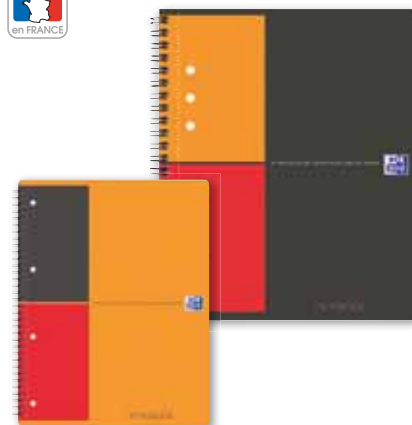

INTERNATIONAL

Un concept unique pour les professionnels exigeants et organisés, souvent en déplacement

Papier extra-blanc
Optik Paper® 80g.

A chaque règle correspond une couleur de couverture.

Une règle arrêtée avec en-tête et double marge pour des notes structurées.

Feuilles détachables perforées

Couverture POLYPROPYLENE

A Activebook

2 cahiers en 1.

160 pages perforées et détachables par micro perforations. Couverture en polypropylène. Reliure à spirale.

1 intercalaire détachable et repositionnable qui permet de séparer le cahier en 2 parties identifiables.

Pochette de rangement en début de cahier.

Papier 80 g extra blanc Optik Paper®. Règle quadrillée 5x5, lignée 6 mm arrêtée et double marge pour optimiser la prise de note.

Coloris gris en quadrillé. Coloris orange en ligné.

• Format 21 x 31,8 cm (A4+) :

684204 ● Quadrillé

684212 ● Ligné

• Format 17 x 21 cm (A5+) :

019983 ● Quadrillé

019991 ● Ligné

• Format tablette 17,6 x 25 cm (B5). Non perforé.

275165 ● Quadrillé

275173 ● Ligné

A5+

B5
Format
Tablette

A4+