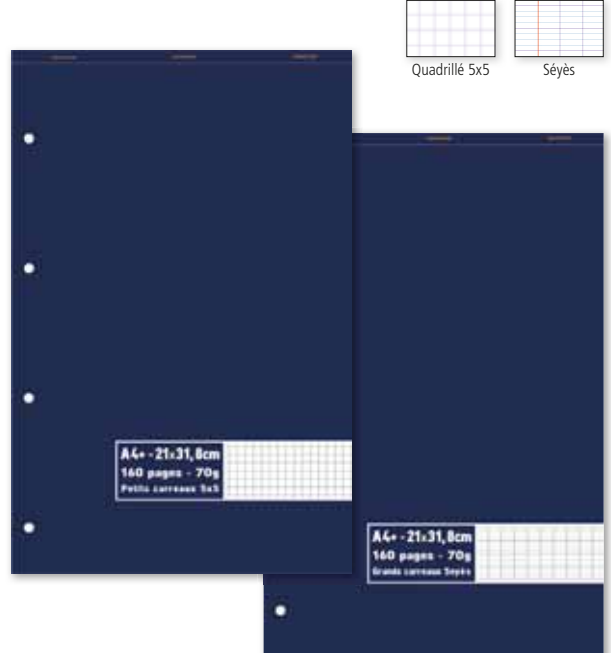

Format 21 x 31,8 cm (A4+).

**423209** Séyès

**423207** Quadrillé

Quadrillé 5x5

Séyès