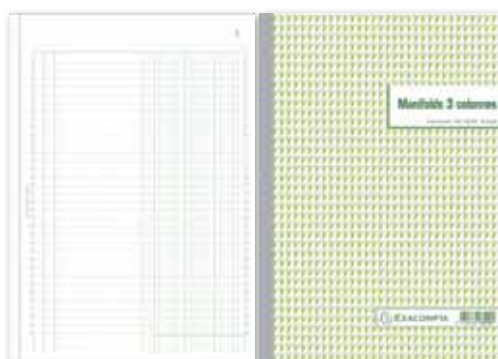

A Carnet autocopiant quadrillé

Vos messages manuscrits en double ou triple exemplaire.

Couverture en carte. Intérieur : papier autocopiant quadrillé 5 x 5, feuille intermédiaire avec liseret et dernier feuillet folio vert.

Feuillets numérotés de 1 à 50.

Intercalaire détachable en début de carnet.

Dessous carton rigide, dos toilé rouge.

Code	Dimensions en cm	Feuilles	Cond. conseillé
581696	A6 : 10,5 x 14,8	Dupli	10
581718	A6 : 10,5 x 14,8	Tripli	10
581726	A5 : 14,8 x 21	Dupli	10
581734	A5 : 14,8 x 21	Tripli	5
581742	A4 : 21 x 29,7	Dupli	5

PAR 5

PAR 10

B Carnet autocopiant quadrillé

Papier autocopiant. Quadrillage bistré. Numérotage de 1 à 50.

Feuilles blanches en dupli et tripli.

Code	Type	Dimensions en cm	Feuilles	Cond. Conseillé par
203900	Quadrillé	A6 : 10,5 x 14,8	Dupli	5
203919	Quadrillé	A6 : 10,5 x 14,8	Tripli	5
203927	Quadrillé	A5 : 14,8 x 21	Dupli	5
203935	Quadrillé	A5 : 14,8 x 21	Tripli	5
203943	Quadrillé	A4 : 21 x 29,7	Dupli	5
203951	Quadrillé	A4 : 21 x 29,7	Tripli	5
383054	3 colonnes	A4 : 21 x 29,7	Dupli	10