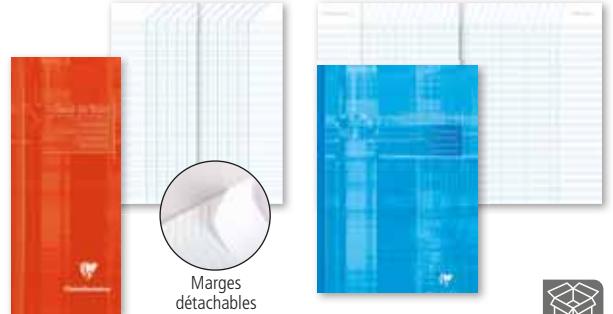

– 6 colonnes = 48 cases pour 6 jours par semaine et 8 heures de cours par jour.

Brochure souple.
227149 144 pages/42 semaines

Marges détachables